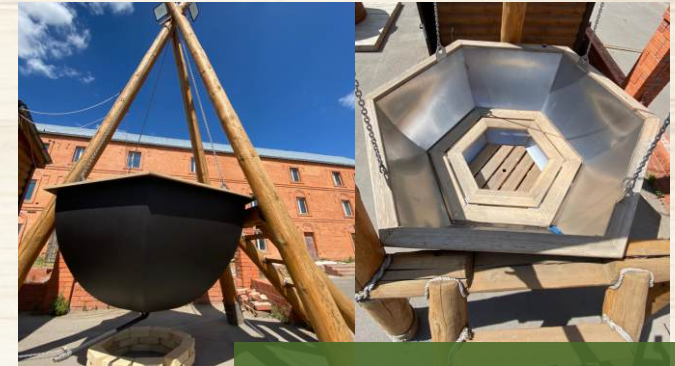

БАННЫЙ ЧАН

ДИАМЕТР 1,8 м 3 300 000 тг