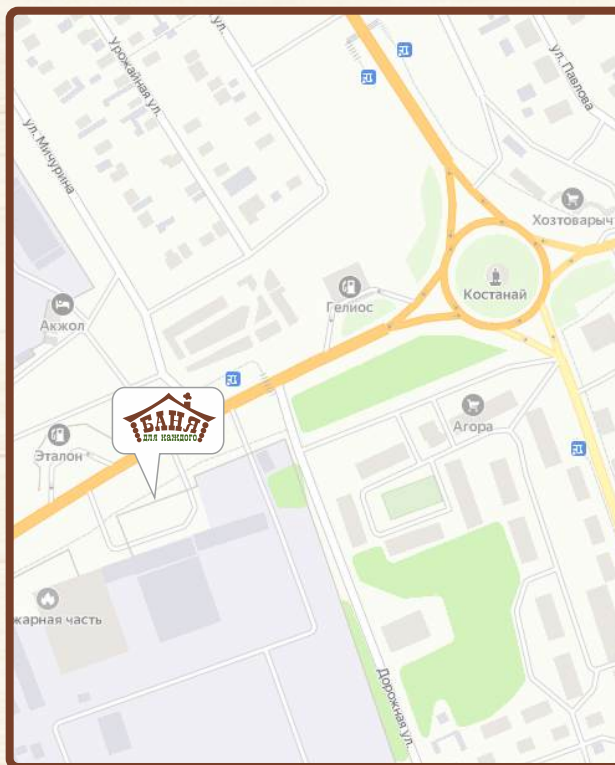

*Спроектируем
с душой*

КОНТАКТЫ

Директор
Станислав
+7 707 533 36 69
+7 775 275 15 80

Менеджер по продажам
Сергей
+7 707 453 26 90
+7 777 375 75 44